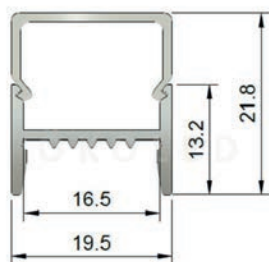

Profil

Artikel Nr.

6358 2 Meter Aluminium, silber, eloxiert, inkl. matter Abdeckung