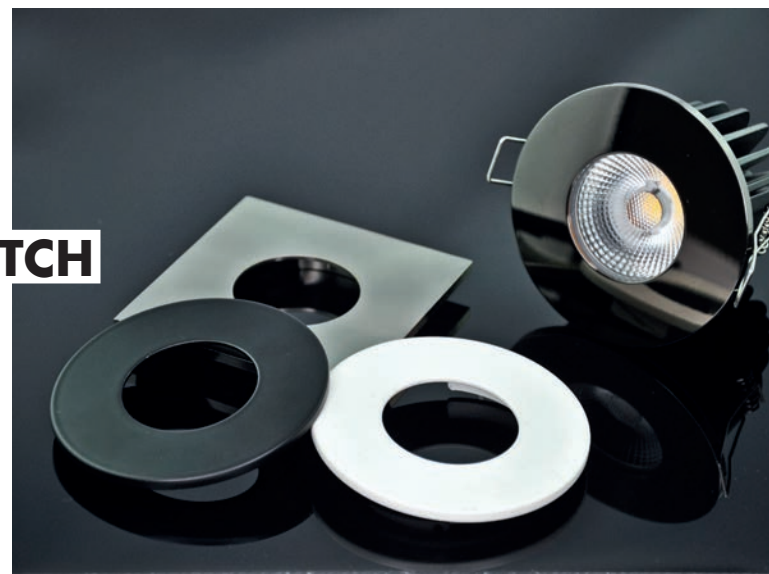

## Besonderheit

- Optisch perfekt auf den Raum abgestimmt dank 8 Dekoringen zur Auswahl
- Ideale Raumatmosphäre durch einheitliche Lichtfarben
- Perfekt fürs Badezimmer und Außenbereich durch wasserfestes Gehäuse
- Erhöhter Sehkomfort durch blendfreie Anordnung der LED
- Ideal für lange Brenndauern durch hochwertiges Aluminium Gehäuse und externem Netzteil