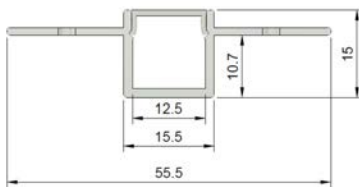

Profil

Artikel Nr.

40159 2 Meter Aluminium, silber, eloxiert, inkl. matter Abdeckung