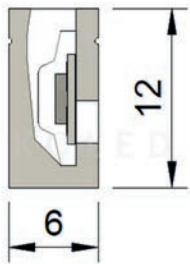

Ausführungen

9483	SNAKE, warmweiß, 2800K, 10W/m, 1.200 lm/m, 192 LEDs/m	A G E
9483.1	SNAKE, warmweiß, 3000K, 10W/m, 1.200 lm/m, 192 LEDs/m	A G E
9484	SNAKE, naturweiß, 4000K, 9,2W/m, 1.200 lm/m, 192 LEDs/m	A G E
9485	SNAKE, AMBER, 1600K, 15,2W/m, 1.800 lm/m, 120 LEDs/m	A G F