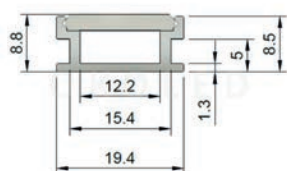

Profil

Artikel Nr.

6331 2 Meter Aluminium, silber, eloxiert, inkl. matter Abdeckung

Zubehör

Artikel Nr.

63341 Zubehörset bestehend aus 2 Endkappen, Metalloptik