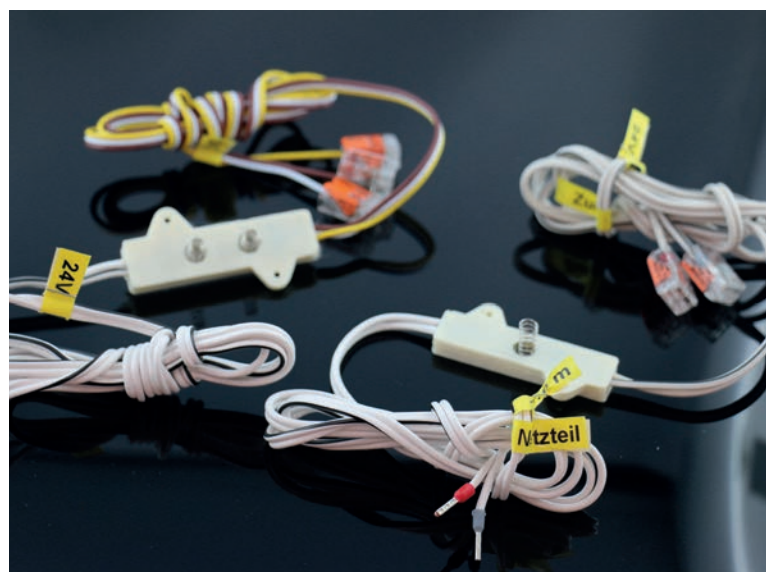

## ÖKOLED WOOD TOUCH

Für LEDs mit 12/24 Volt

Max. 6 Amper

LED Strips spürbar über Holz (z.B.: Arbeitsplatte) EIN/AUS  
schalten, dimmen und steuern (bei WW/KW)