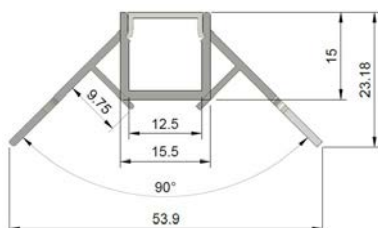

Profil

Artikel Nr.

40160 2 Meter Aluminium, silber, eloxiert, inkl. matter Abdeckung