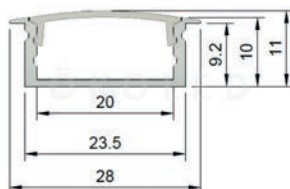

Profil

Artikel Nr.

6381 2 Meter Aluminium, silber, eloxiert, inkl. matter Abdeckung

Zubehör

Artikel Nr.

63821 Zubehörset bestehend aus 2 Endkappen, Metalloptik