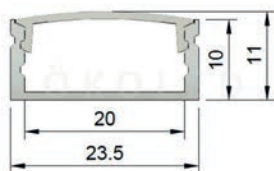

Profil

Artikel Nr.

6379 2 Meter Aluminium, silber, eloxiert, inkl. matter Abdeckung