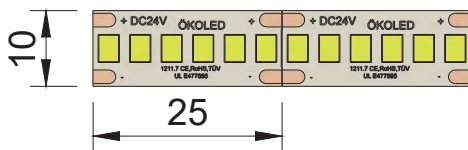

Artikel Nr.

1211.7 1 Meter SUNLIGHT, warmweiß, 2800K

1211.7-R 5 Meter Rolle SUNLIGHT, warmweiß, 2800K