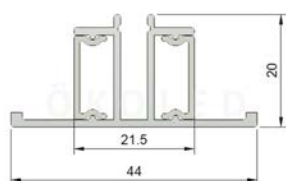

Profil

Artikel Nr.

6929 2 Meter Aluminium, silber, eloxiert, inkl. matter Abdeckung

Zubehör

Artikel Nr.

6930 2x Endkappen

69391 1x Schnellmontageklammer

69392 10x Schnellmontageklammer

6940 1x Verbinder 180°

6941 1x Verbinder 90° Innenwinkel

6942 1x Verbinder 90° Außenwinkel

Artikel Nr.

6943 1x T-Verbinder

6944 1x L-Verbinder

69393 Stripführung L

6946 1x X-Verbinder

1069 Baldachin Ausgang einseitig

10691 Baldachin Ausgang zweiseitig