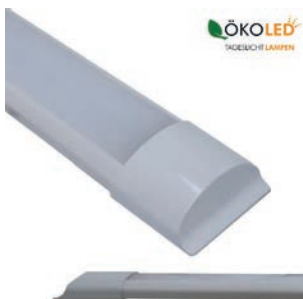

Artikel Nr.

6591

LED Deckenleuchte LINE