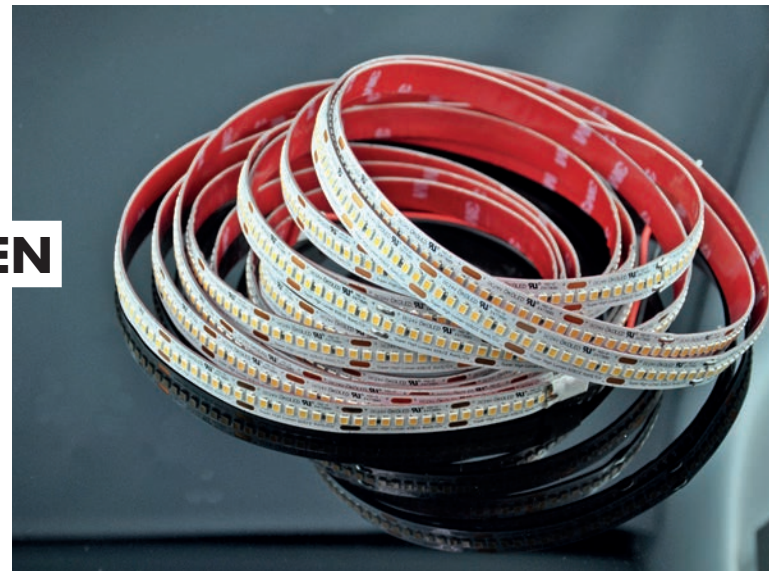

ÖKOLED LED Strip SUPER HIGH LUMEN

Für Möbelbeleuchtung (Küche, Vitrine, Wohnwand)

24 Volt AC Spannung

24 Watt/m Verbrauch

3.000 Lumen/m Leistung

warmweiß (2800K) oder naturweiß (4000K) Lichtfarbe

bis zu 10 Meter / Einspeisung

3.000
LUMEN/M

240
LEDs/M

24
W/M

95
CRI

10 M
pro Einspeisung