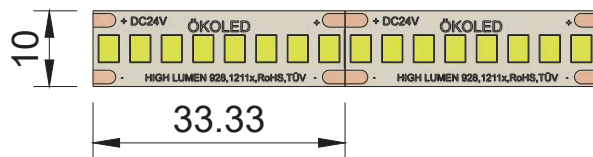

Dimension

Breite: 10 mm

Höhe: 2 mm

Trennstelle: 33 mm

Länge: Bestellbar nach Wunschmaß oder auf der 5 Meter Rolle