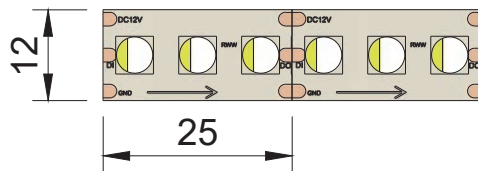

Dimension

Breite: 12 mm

Höhe: 2 mm

Trennstelle: 70 mm

Länge: Bestellbar nach Wunschmaß oder auf der 5 Meter Rolle