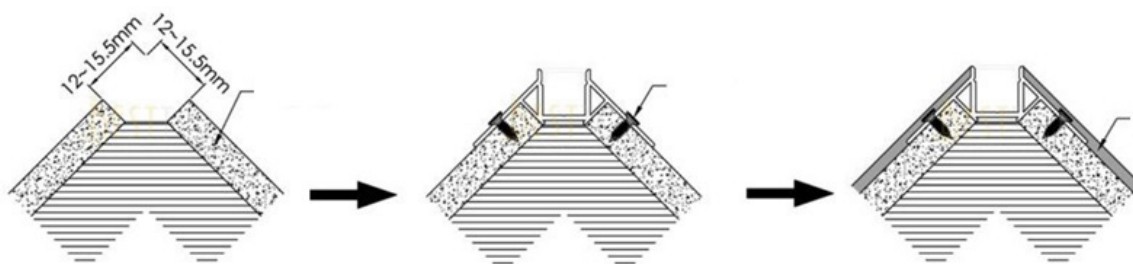

Zubehör

Artikel Nr.

Inkl. bei Profil Zubehörset bestehend aus 2 Endkappen