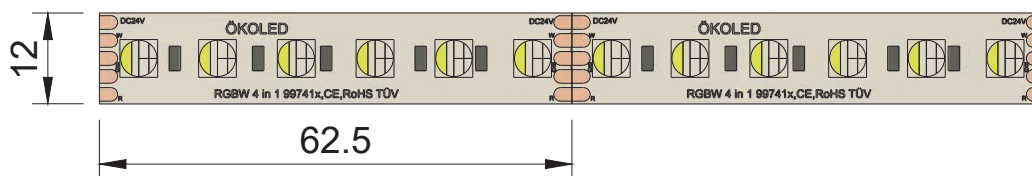

Dimension

Breite: 12 mm

Höhe: 2 mm

Trennstelle: 62,5 mm

Länge: Bestellbar nach Wunschmaß oder auf der 5 Meter Rolle