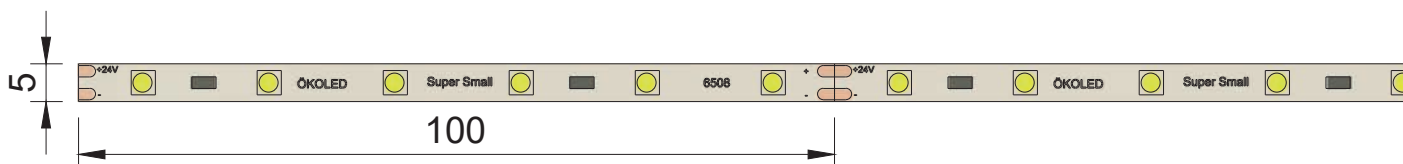

Dimension

Breite: 5 mm
Höhe: 2 mm
Trennstelle: 100 mm
Länge: Bestellbar nach Wunschmaß oder auf der 5 Meter Rolle