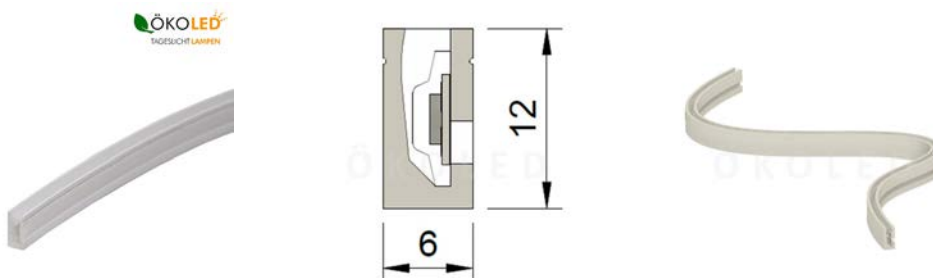

Zubehör

Artikel Nr.

1077.1 45g Silikonkleber (zum wasserfesten Befestigen der Endkappen am Silikonschlauch)