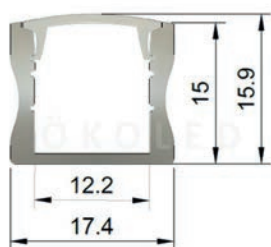

Profil

Artikel Nr.

6313 2 Meter Aluminium, silber, eloxiert, inkl matter Abdeckung