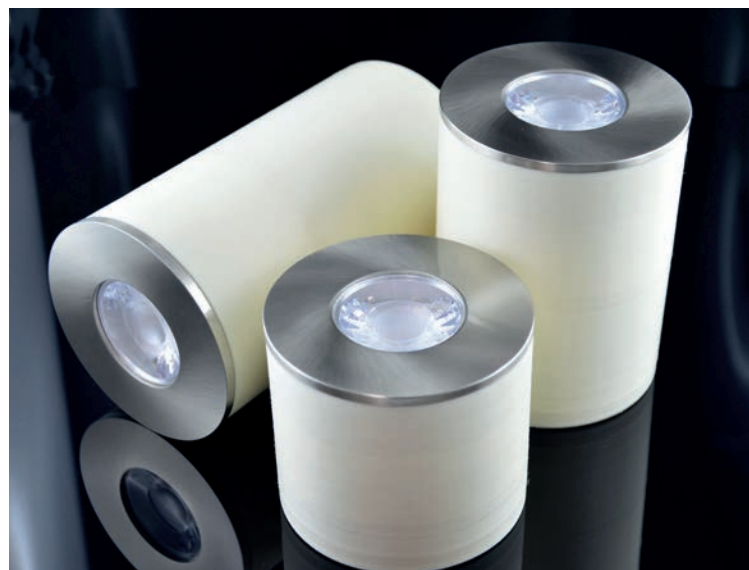

## Besonderheit

- Ideale Raumatmosphäre durch einheitliche Lichtfarben
- Harmonische Beleuchtung durch spezielle „Halogenspot Optik“
- Gehäuse biologisch abbaubar durch Verwendung von naturreinen Materialien
- Einfacher Austausch durch wechselbares GU10 Leuchtmittel