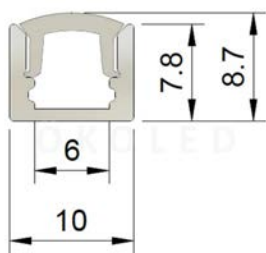

Profil

Artikel Nr.

1008 2 Meter Aluminium, silber, eloxiert, inkl. matter Abdeckung