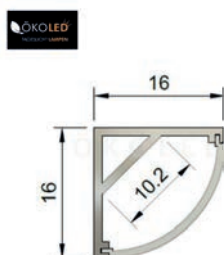

Ausführungen

3560	SHINE, warmweiß, 2800K, 15,2W/m, 2.000lm/m, 240LEDs/m	A G E
3563	SHINE, AMBER, 1600K, 15,2W/m, 1.800 lm/m, 120LEDs/m	A G F
3564	SHINE, RGB+WW, 2800K und bunt, 25W/m, 2.000 lm/m, 96LEDs/m	A G F
3562	SHINE, DAYDREAM, 2500 bis 7000K, 13W/m, 900-1.100 lm/m, 240 LEDs/m	A G F
3562.5	SHINE, DAYDREAM HCL, TLS Automatik, 2500 bis 7000K, 13W/m, 900-1.100 lm/m, 240 LEDs/m	A G F

[Alle Infos zur HCL/Tages-Licht-Steuerung ab Seite 16](#)