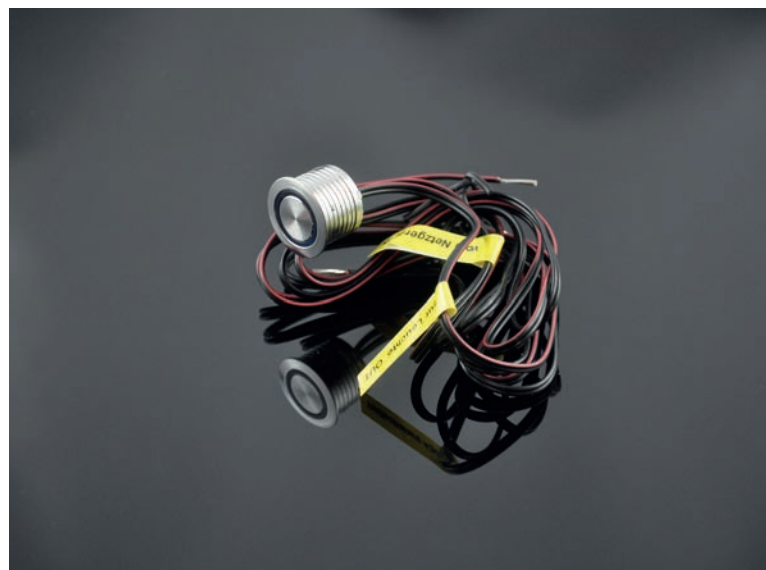

ÖKOLED Korpuseinbau Sensor

Für LEDs mit 12/24 Volt

Max. 6 Amper

Zum Steuern der LED Strips direkt am Möbelstück