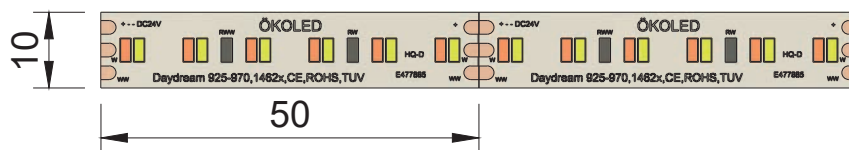

Dimension

Breite: 10 mm
Höhe: 2 mm
Trennstelle: 50 mm
Länge: Bestellbar nach Wunschmaß oder auf der 5 Meter Rolle