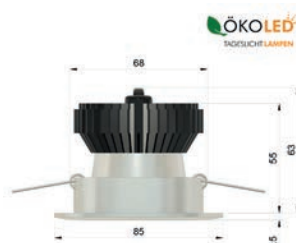

## Artikel Nr.

5292 LED Downlight LEDOO, weiß rund

6298 LED Downlight LEDOO, silber rund