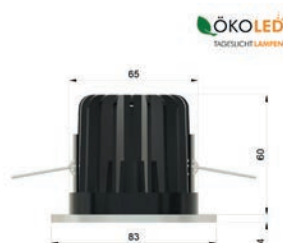

Artikel Nr.

40112	LED Downlight EASY SWITCH	
40120	Dekoring zu 40112, nickel gebürstet, rund	
40122	Dekoring zu 40112, weiß matt, rund	
40124	Dekoring zu 40112, silber gebürstet, rund	
40126	Dekoring zu 40112, chrom dunkel, rund	
40226	Dekoring zu 40112, schwarz matt, rund	
40123	Dekoring zu 40112, weiß matt, eckig