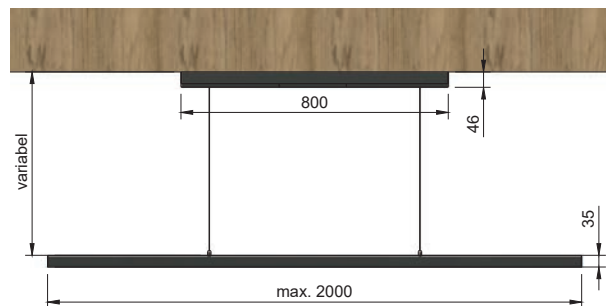

ÖKOLED Hängeleuchte SKY HCL, TLS

Hängeleuchte mit Tages-Licht-Steuerung

exakt auf Wunschmaß bestellen

230 Volt AC *Spannung*

16Watt/m *Verbrauch*

2000 Lumen/m *Leistung*

warmweiß (2500K) bis naturweiß (7000K) automatisch nach Tageszeit *Lichtfarbe*

Besonderheit

- → Hängeleuchte die ihre Lichtfarbe ganz automatisch an die Tageszeit anpasst
- → Designvolle Hängeleuchte in Wunschmaß bestellbar, auch Gehäusefarbe kann in allen RAL Farben lackiert werden
- → Sofort funktionstüchtig da alle Komponenten im Lieferumfang enthalten sind
- → Einfach und schnell verbaut durch einfache Montageart
- → Gleichmäßige, punktfreie Beleuchtung durch enge LED Anordnung
- → Scharfes, farbechtes Sehen durch hohen CRI Wert

Ausführungen

40601.2	SKY, DAYDREAM mit HCL, TLS Manuell, 2500 bis 7000K, 16W/m, 2.000 lm/m, 280 LEDs/m	ALG E
40601.5	SKY, DAYDREAM mit HCL, TLS Automatik, 2500 bis 7000K, 16W/m, 2.000 lm/m, 280 LEDs/m	ALG E
40601	SKY, DAYDREAM ohne Netzteil und Steuerung, 2500 bis 7000K, 16W/m, 2.000 lm/m, 280 LEDs/m	ALG E