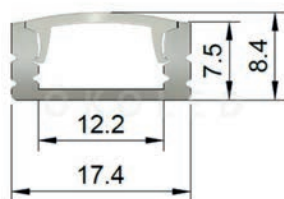

Profil

Artikel Nr.

6308 2 Meter Aluminium, silber, eloxiert, inkl. matter Abdeckung