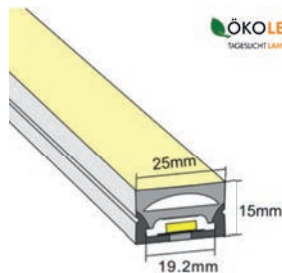

Zubehör

Artikel Nr.

1076.25.1	Endkappen mit Loch seitlich	1076.25.3	Endkappen ohne Loch
1076.25.2	Endkappen mit Loch nach unten	1076.25.4	Montageklammer 30mm
1077.1	45g Silikonkleber (zum wasserfesten Befestigen der Endkappen am Silikonschlauch)