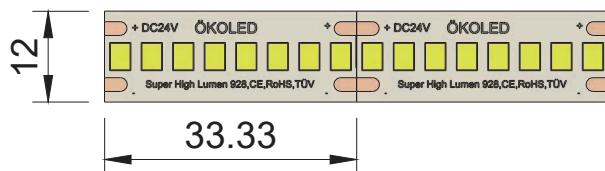

Dimension

Breite: 12 mm
Höhe: 2 mm
Trennstelle: 33 mm
Länge: Bestellbar nach Wunschmaß oder auf der 5 Meter Rolle