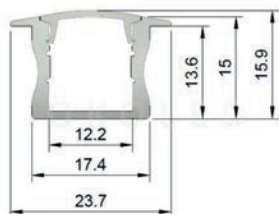

Profil

Artikel Nr.

63241 2 Meter Aluminium, silber, eloxiert, inkl. matter Abdeckung

Zubehör

Artikel Nr.

63241 Zubehörset bestehend aus 2 Endkappen, Metalloptik