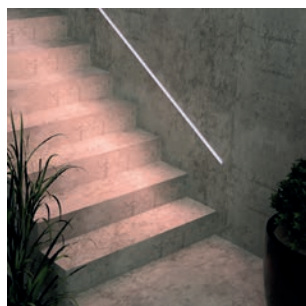

Ausführungen

3516	AQUAFIT, warmweiß, 2800K, 10W/m, 1.200lm/m, 192LEDs/m	A G E
3517	AQUAFIT, naturweiß, 4000K, 10W/m, 1.200lm/m, 192LEDs/m	A G E
3519	AQUAFIT, AMBER, 1600K, 15,2W/m, 1.800 lm/m, 120LEDs/m	A G F
3520	AQUAFIT, RGB+WW, 2800K und bunt, 25W/m, 2.000 lm/m, 96LEDs/m	A G F
3518	AQUAFIT, DAYDREAM, 2500 bis 7000K, 13W/m, 900-1.100 lm/m, 240 LEDs/m	A G F
3518.5	AQUAFIT, DAYDREAM HCL, TLS Automatik, 2500 bis 7000K, 13W/m, 900-1.100 lm/m, 240 LEDs/m	A G F

[Alle Infos zur HCL/Tages-Licht-Steuerung ab Seite 16](#)