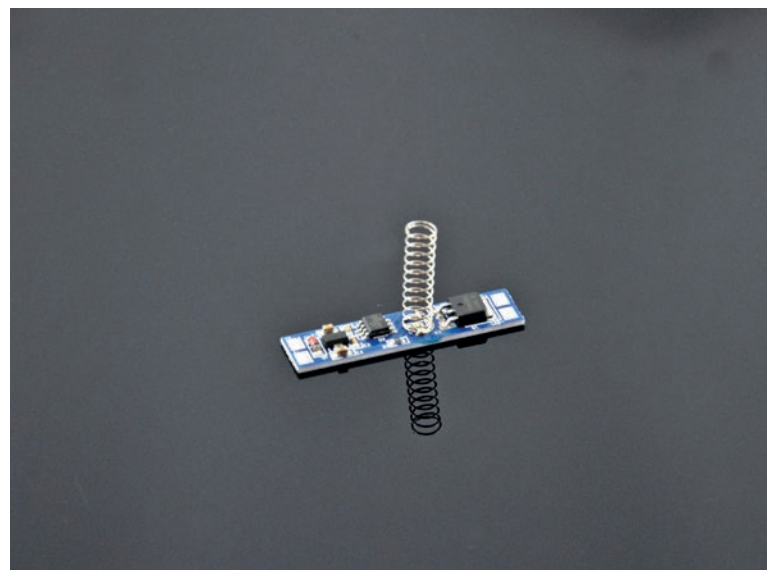

### Besonderheit

- Kleine Bauform
- Einfache Bedienung der LED Strips direkt am Aluminium Profil