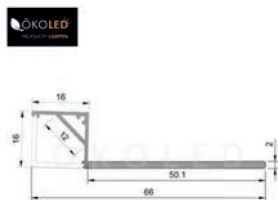

Ausführungen

3512	SUNSHINE, warmweiß, 2800K, 15,2W/m, 2.000lm/m, 240LEDs/m	A G E
3514	SUNSHINE, naturweiß, 4000K, 15,2W/m, 2.000 lm/m, 240LEDs/m	A G E
1079	SUNSHINE, DAYDREAM, 2500 bis 7000K, 13W/m, 900-1.100 lm/m, 240 LEDs/m	A G F
1079.5	SUNSHINE, DAYDREAM HCL, TLS Automatik, 2500 bis 7000K, 13W/m, 900-1.100 lm/m, 240 LEDs/m	A G F

[Alle Infos zur HCL/Tages-Licht-Steuerung ab Seite 16](#)