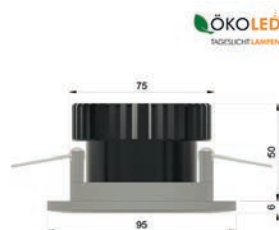

# ÖKOLED LED Aufbauspot RONDO BLACK