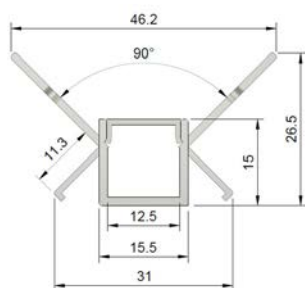

Profil

Artikel Nr.

40161 2 Meter Aluminium, silber, eloxiert, inkl. matter Abdeckung