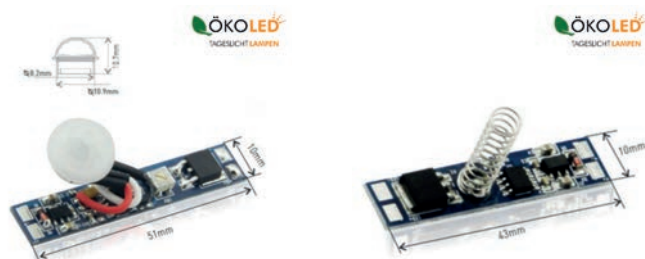

Artikel Nr.

6046	Profileinbau Sensor - Bewegungsmelder
71	Profileinbau Sensor für einfarbige LED Strips- EIN/AUS und Dimmen
1108	Profileinbau Sensor für CCT LED Strips - EIN/AUS, Dimmen und Farbsteuerung