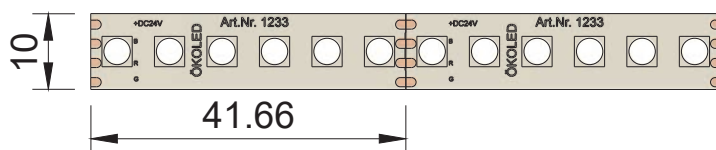

## Dimension

Breite: 10 mm  
 Höhe: 2 mm  
 Trennstelle: 42 mm  
 Länge: Bestellbar nach Wunschmaß oder auf der 5 Meter Rolle