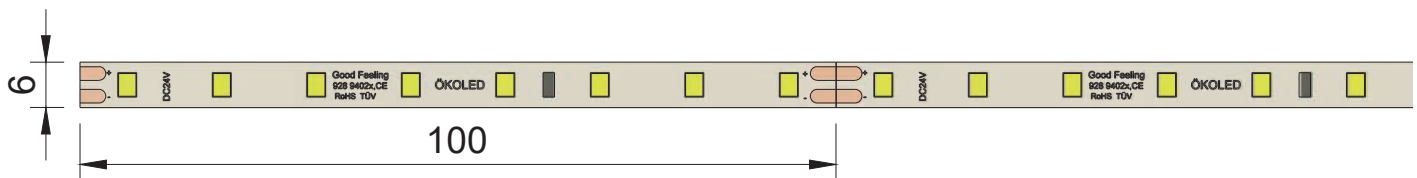

Dimension

Breite: 6 mm

Höhe: 2 mm

Trennstelle: 100 mm

Länge: Bestellbar nach Wunschmaß oder auf der 5 Meter Rolle