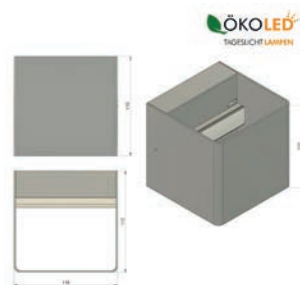

Auführungen

40303	WATSON, 230V, warmweiß, EIN/AUS	
40303.1	WATSON, 230V, naturweiß, EIN/AUS	
40303.1	WATSON, 24V, warmweiß	
40303.1	WATSON, 24V, naturweiß	
40303.1	WATSON, 230V, warmweiß, Dimmbar	
40303.1	WATSON, 230V, naturweiß, Dimmbar