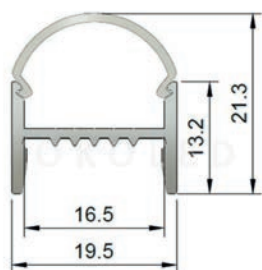

Profil

Artikel Nr.

6308 2 Meter Aluminium, silber, eloxiert, inkl. matter Abdeckung