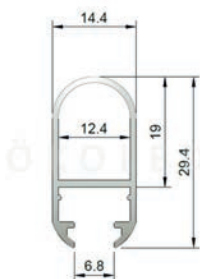

Profil

Artikel Nr.

63461 2 Meter Aluminium, silber, eloxiert, inkl. matter Abdeckung