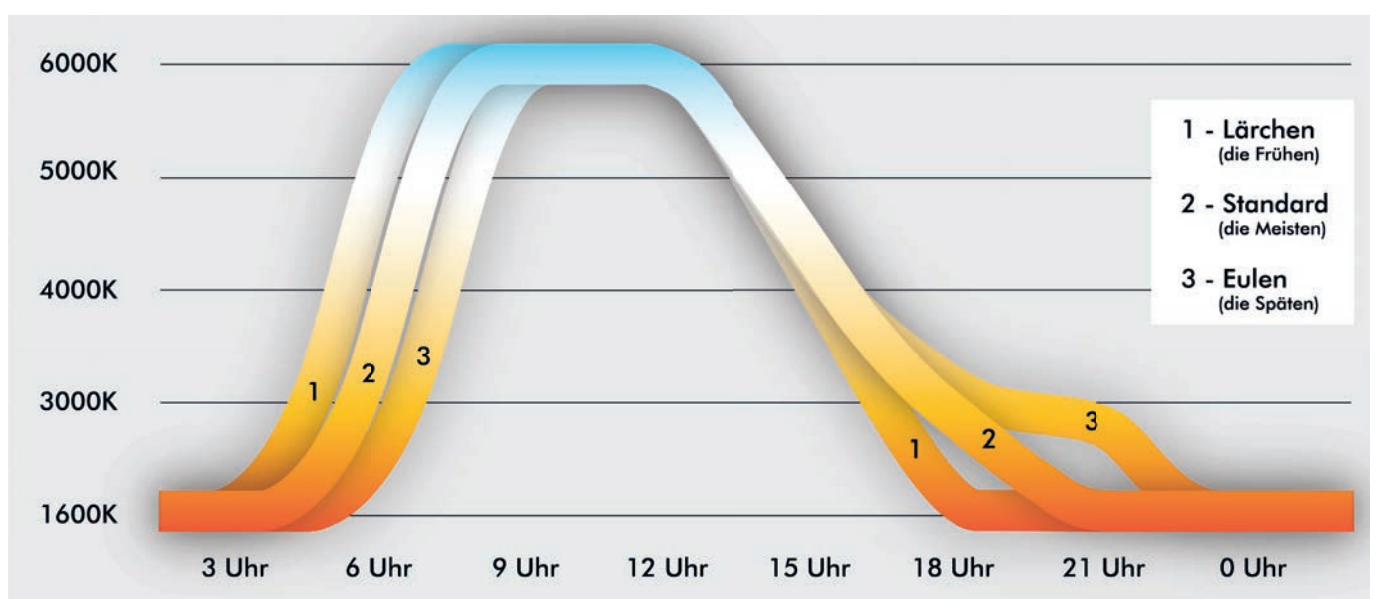

Lichtfarben Verlauf in der Tageslicht Automatik

Mit einem Doppelklick am Taster kann jederzeit in die nächste Lichtszene gewechselt werden