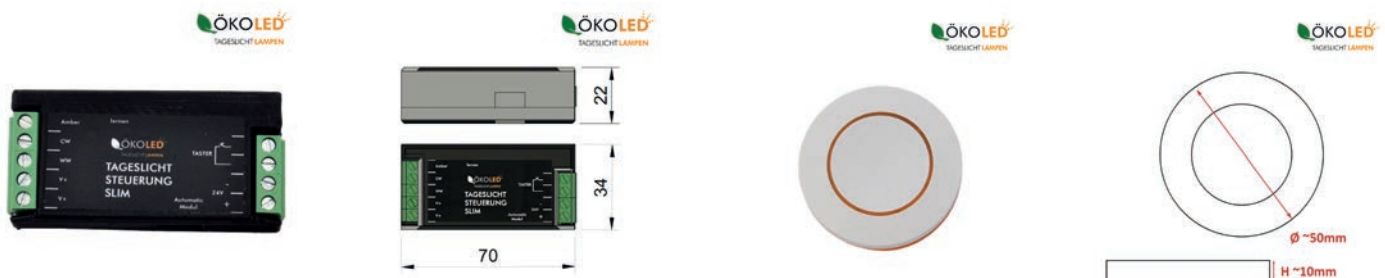

Zubehör

9410.FT.1   Funk-Taster „DOT“ zur Bedienung der TAGES-LICHT-STEUERUNG, inkl. Batterie 2x CR2016

Anschlussplan online im Webshop unter www.ÖKOLED.at