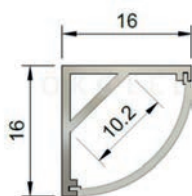

Ausführungen

3576	LED CUISINE, warmweiß, 2800K, 10W/m, 1.200 lm/m, 192 LEDs/m	A G E
3575	LED CUISINE, warmweiß, 3000K, 10W/m, 1.200 lm/m, 192 LEDs/m	A G E
3577	LED CUISINE, naturweiß, 4000K, 10W/m, 1.200 lm/m, 192 LEDs/m	A G E
1080	LED CUISINE, DAYDREAM, 2500 bis 7000K, 13W/m, 900-1.100 lm/m, 240 LEDs/m	A G F
1080.5	LED CUISINE, DAYDREAM HCL, TLS Automatik, 2500 bis 7000K, 13W/m, 900-1.100 lm/m, 240 LEDs/m	A G F

[Alle Infos zur HCL/Tages-Licht-Steuerung ab Seite 16](#)