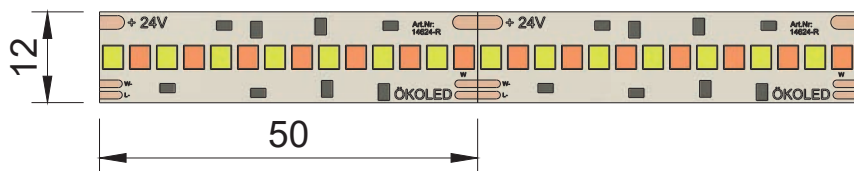

Dimension

Breite: 12 mm
Höhe: 2 mm
Trennstelle: 50 mm
Länge: Bestellbar nach Wunschmaß oder auf der 5 Meter Rolle