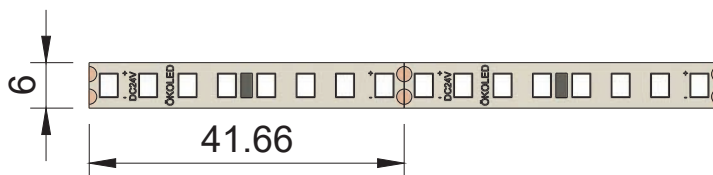

Dimension

Breite: 6 mm
Höhe: 2 mm
Trennstelle: 42 mm
Länge: Bestellbar nach Wunschmaß oder auf der 5 Meter Rolle