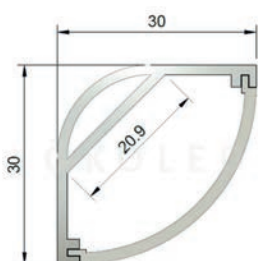

Profil

Artikel Nr.

6918 2 Meter Aluminium, silber, eloxiert, inkl. matter Abdeckung