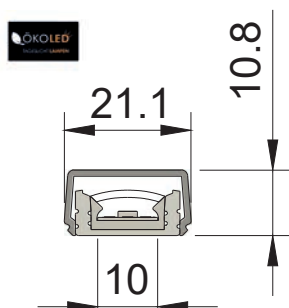

Ausführungen

3516	AQUAFIT, warmweiß, 2800K, 10W/m, 1.200lm/m, 192LEDs/m	A G E
3517	AQUAFIT, naturweiß, 4000K, 10W/m, 1.200lm/m, 192LEDs/m	A G E
3519	AQUAFIT, AMBER, 1600K, 15,2W/m, 1.800 lm/m, 120LEDs/m	A G F
3520	AQUAFIT, RGB+WW, 2800K und bunt, 25W/m, 2.000 lm/m, 96LEDs/m	A G F
3518	AQUAFIT, DAYDREAM, 2500 bis 7000K, 13W/m, 900-1.100 lm/m, 240 LEDs/m	A G F
3518.5	AQUAFIT, DAYDREAM HCL, TLS Automatik, 2500 bis 7000K, 13W/m, 900-1.100 lm/m, 240 LEDs/m	A G F

[Alle Infos zur HCL/Tages-Licht-Steuerung ab Seite 16](#)