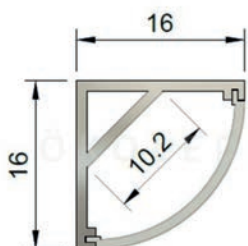

Profil

Artikel Nr.

6349 2 Meter Aluminium, silber, eloxiert, inkl matter Abdeckung