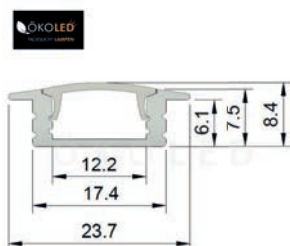

Ausführungen

3511	KITCHENSTAR, warmweiß, 2800K, 10W/m, 1.200 lm/m, 192 LEDs/m	A G E
3510	KITCHENSTAR, warmweiß, 3000K, 10W/m, 1.200 lm/m, 192 LEDs/m	A G E
3579	KITCHENSTAR, naturweiß, 4000K, 10W/m, 1.200 lm/m, 192 LEDs/m	A G E
1078	KITCHENSTAR, DAYDREAM, 2500 bis 7000K, 13W/m, 900-1.100 lm/m, 280 LEDs/m	A G F
1078.5	KITCHENSTAR, DAYDREAM, HCL, TLS, Automatik, 2500 bis 7000K, 13W/m, 900-1.100 lm/m, 280 LEDs/m	A G F

[Alle Infos zur HCL/Tages-Licht-Steuerung ab Seite 16](#)