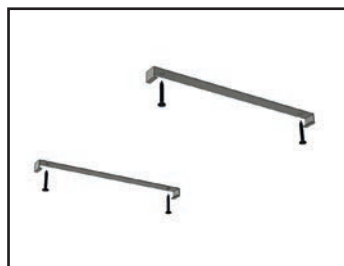

Montageanleitung

Montageklammer an der Decke montieren