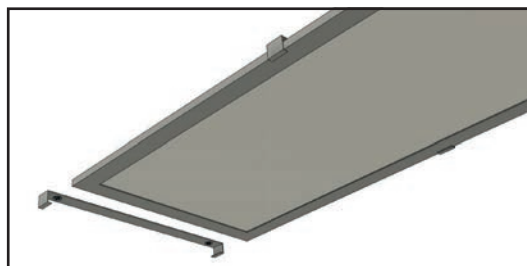

Panel seitlich einschieben