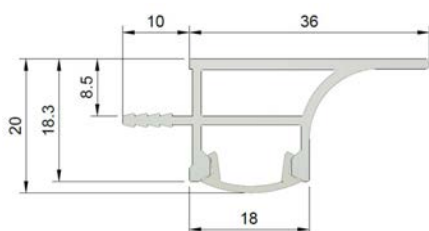

Profil

Artikel Nr.

1024 2 Meter Aluminium, silber, eloxiert, inkl. matter Abdeckung