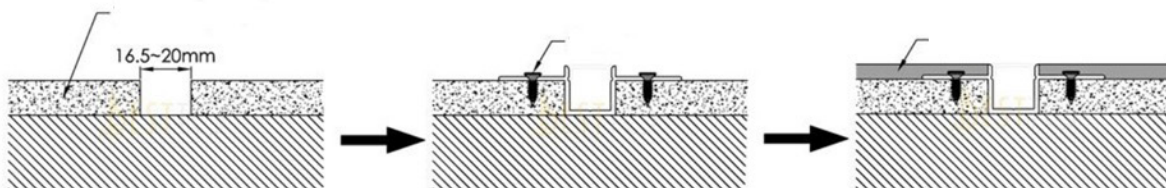

Zubehör

Artikel Nr.

Inkl. bei Profil Zubehörset bestehend aus 2 Endkappen