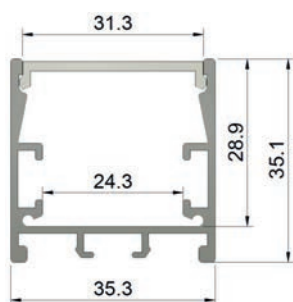

Profil

Artikel Nr.

N3620 2 Meter Aluminium, silber, eloxiert, inkl. matter Abdeckung

Zubehör

Artikel Nr.

N3621 2x Endkappen aus Metall

N3622 4x Klammer Deckenmontage

N3625 2x Verbinder 90° vertikal

Artikel Nr.

N3626 2x Verbinder 90° horizontal

N3624 2x Verbinder 180°