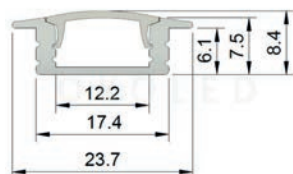

#### Artikel Nr.

63191 Zubehörset bestehend aus 2 Endkappen, Metalloptik

6319.B Zubehörset bestehend aus 2 Endkappen, SCHWARZ

6319.W Zubehörset bestehend aus 2 Endkappen, WEIß

6318.1 Abdeckung MATT

6318.AB Abdeckung SCHWARZ GETÖNT