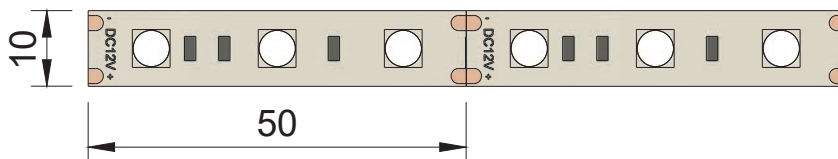

Dimension

Breite: 10 mm
Höhe: 2 mm
Trennstelle: 50 mm
Länge: Bestellbar nach Wunschmaß oder auf der 5 Meter Rolle