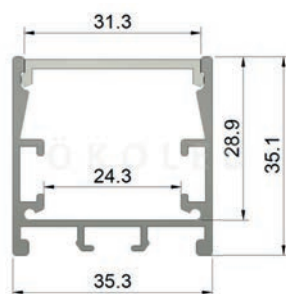

ÖKOLED Hängeleuchte SKY HCL, TLS

Hängeleuchte mit Tages-Licht-Steuerung

exakt auf Wunschmaß bestellen

230 Volt AC *Spannung*

16Watt/m *Verbrauch*

2000 Lumen/m *Leistung*

warmweiß (2500K) bis naturweiß (7000K) automatisch nach Tageszeit *Lichtfarbe*

Besonderheit

- → Hängeleuchte die ihre Lichtfarbe ganz automatisch an die Tageszeit anpasst
- → Designvolle Hängeleuchte in Wunschmaß bestellbar, auch Gehäusefarbe kann in allen RAL Farben lackiert werden
- → Sofort funktionstüchtig da alle Komponenten im Lieferumfang enthalten sind
- → Einfach und schnell verbaut durch einfache Montageart
- → Gleichmäßige, punktfreie Beleuchtung durch enge LED Anordnung
- → Scharfes, farbechtes Sehen durch hohen CRI Wert

Ausführungen

40601.2	SKY, DAYDREAM mit HCL, TLS Manuell, 2500 bis 7000K, 16W/m, 2.000 lm/m, 280 LEDs/m	ALG E
40601.5	SKY, DAYDREAM mit HCL, TLS Automatik, 2500 bis 7000K, 16W/m, 2.000 lm/m, 280 LEDs/m	ALG E
40601	SKY, DAYDREAM ohne Netzteil und Steuerung, 2500 bis 7000K, 16W/m, 2.000 lm/m, 280 LEDs/m	ALG E