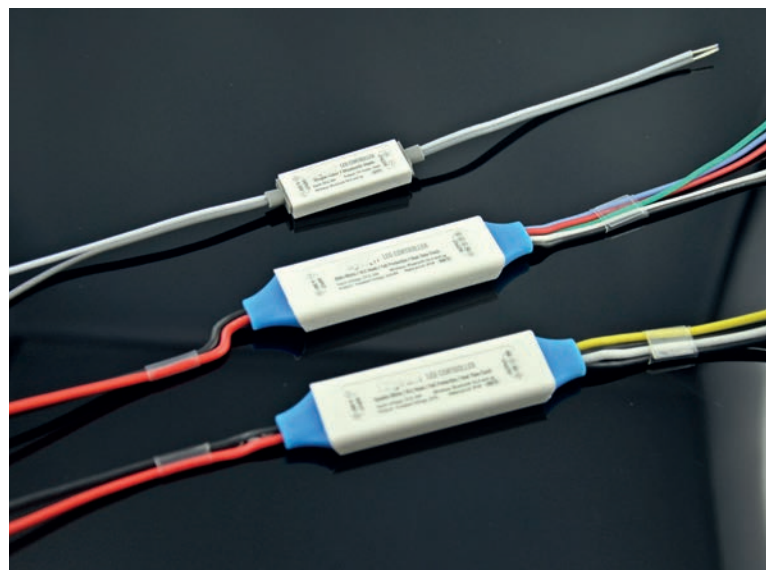

ÖKOLED Bluetooth MESH Kontroller

Für LEDs mit 12/24 Volt

12V max. 144 Watt; 24V max. 288 Watt

12V max. 144 Watt; 24V max. 288 Watt

Zum Dimmen bzw. zur Farbsteuerung von LED Strips über Handyapp