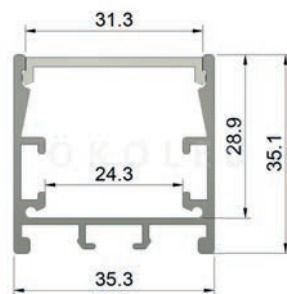

Auführungen

40603.2	SKY, warmweiß, 15,2W/m, 2.000 lm/m	
40601.2	SKY, DAYDREAM mit Tages-Licht-System Manuell, 2500 bis 7000K, 16W/m, 2.000 lm/m	
40601.5	SKY, DAYDREAM HCL, TLS Automatik, 2500 bis 7000K, 16W/m, 2.000 lm/m	
40601	SKY, DAYDREAM ohne Steuerung und Netzteil, 2500 bis 7000K, 16W/m, 2.000 lm/m