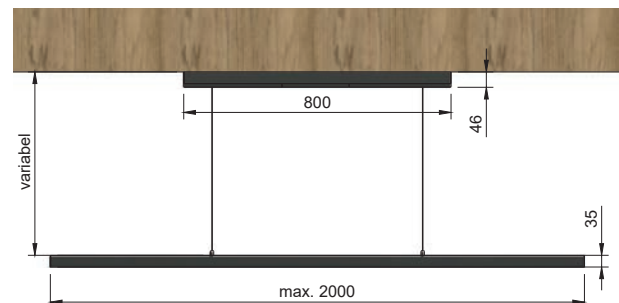

Auführungen

40603.2	SKY, warmweiß, 15,2W/m, 2.000 lm/m	
40601.2	SKY, DAYDREAM mit Tages-Licht-System Manuell, 2500 bis 7000K, 16W/m, 2.000 lm/m	
40601.5	SKY, DAYDREAM HCL, TLS Automatik, 2500 bis 7000K, 16W/m, 2.000 lm/m	
40601	SKY, DAYDREAM ohne Steuerung und Netzteil, 2500 bis 7000K, 16W/m, 2.000 lm/m